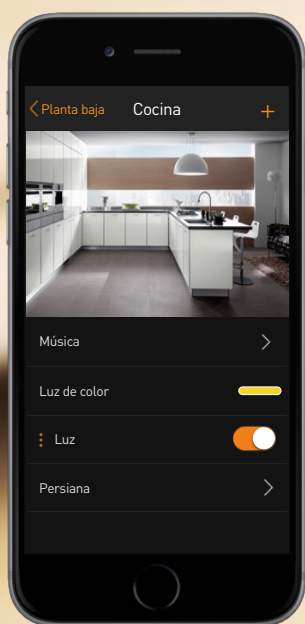

Da la
bienvenida
a la sencillez.

MyHOME_Up

LA EVOLUCIÓN DE LA DOMÓTICA

MYHOME_UP LA REVOLUCIÓN DE LA DOMÓTICA

Aplicación **MyHOME_Up**

Una única aplicación para asociar los dispositivos y controlar todas las funciones.

MyHOMEServer1

El corazón del sistema MyHOME_Up: el servidor que permite el control desde la aplicación.

Una única aplicación para asociar fácilmente todos los dispositivos, controlar y personalizar todas las funciones del sistema MyHOME_Up.