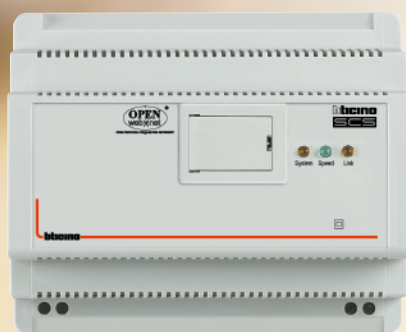

MyHOMEServer1

El corazón del sistema MyHOME_Up: el servidor que permite el control desde la aplicación.

Una única aplicación para asociar fácilmente todos los dispositivos, controlar y personalizar todas las funciones del sistema MyHOME_Up.