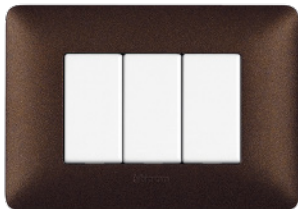

MATIX

A Group Brand |  legrand

Nuevos

colores

que combinan con tus espacios

GRAFITO

MARRÓN

HIERRO

bticino

■ CONFIGURACIONES DISPONIBLES

	GRAFITO	MARRÓN	HIERRO
FORMATO			
	-	AM4803M1TGG	AM4803M1MIR
	AM503M3GR	AM4803TGG	AM4803MIR
	AM503M0GR	-	-

***Elige la función y complementa con falsos polos**

■ NUEVO COLOR DE FUNCIÓN USB

**NUEVO COLOR
DISPONIBLE**
Elige la función
Cargador USB Marfil

A5285C1